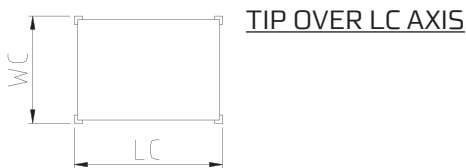

Lift Tipper Type **LTD** and **LTS**

TYPE LTD

TYPE LTS

CONTAINER SIZE

DH: Discharge Height

HC: Height Container
WC: Width Container
LC: Length Container

TYPE	MAX. LOAD CAPACITY (KG)	MAX. CONTAINER SIZE LC X WC X HC (mm)	DESIGN	LAYOUT SEE
LTS010/	100	600 X 450 X 450	SINGLE STAND	TYPE LTS
LTS032/	315	800 X 600 X 500	SINGLE STAND	TYPE LTS
LTS063/	630	1000 X 800 X 600	SINGLE STAND	TYPE LTS
LTD063/	630	1240 X 840 X 980	DOUBLE STAND	TYPE LTD
LTD100/	1000	1240 X 840 X 980	DOUBLE STAND	TYPE LTD
LTD160/	1600	1240 X 840 X 980	DOUBLE STAND	TYPE LTD
LTD200/	2000	1240 x 840 x 980	DOUBLE STAND	TYPE LTD