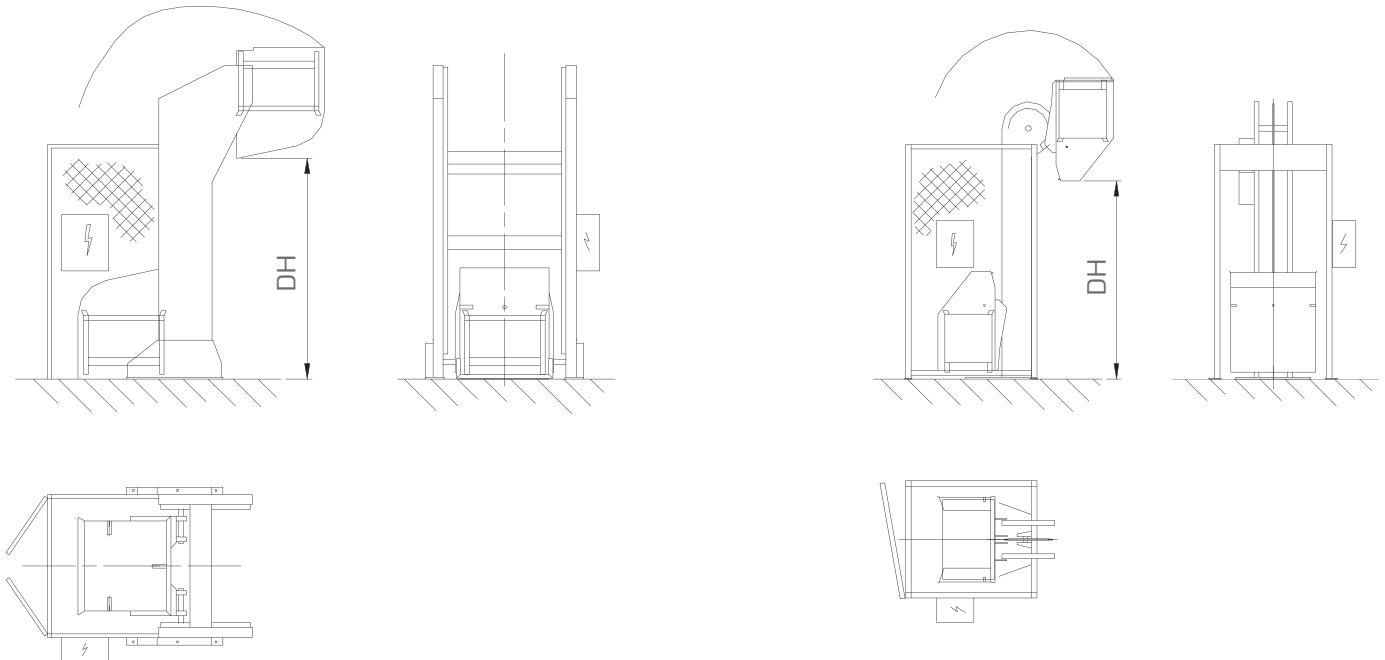

Lift Tipper Type **LTD** and **LTS**

TYPE LTD

TYPE LTS

CONTAINER SIZE

DH: Discharge Height

HC: Height Container
WC: Width Container
LC: Length Container

TYPE	MAX. LOAD CAPACITY (KG)	MAX. CONTAINER SIZE LC X WC X HC (mm)	DESIGN	LAYOUT SEE
LTS010/	100	600 X 450 X 450	SINGLE STAND	TYPE LTS
LTS032/	315	800 X 600 X 500	SINGLE STAND	TYPE LTS
LTS063/	630	1000 X 800 X 600	SINGLE STAND	TYPE LTS
LTD063/	630	1240 X 840 X 980	DOUBLE STAND	TYPE LTD
LTD100/	1000	1240 X 840 X 980	DOUBLE STAND	TYPE LTD
LTD160/	1600	1240 X 840 X 980	DOUBLE STAND	TYPE LTD
LTD200/	2000	1240 x 840 x 980	DOUBLE STAND	TYPE LTD