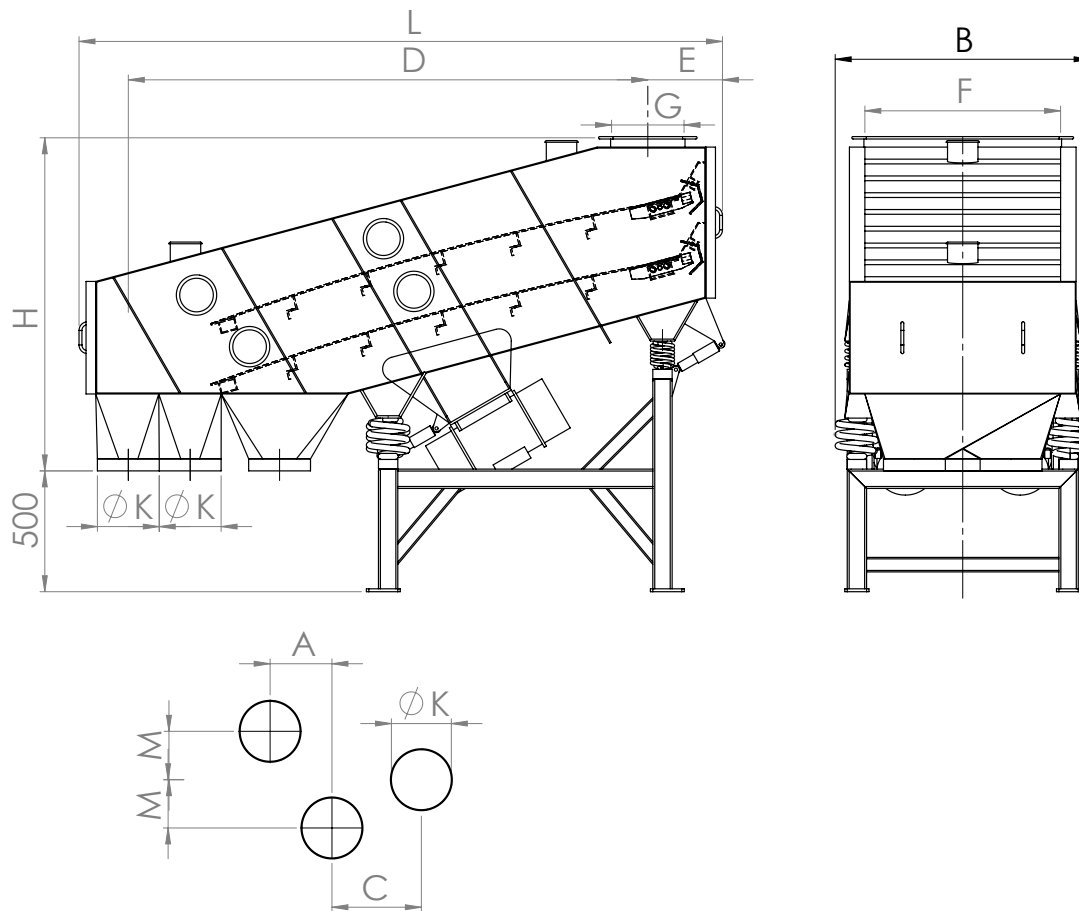

## Enclosed vibratory screen with **2 deck**

					A	B	C	D	E	F		G	H	ØK	L
<b>S2U050/0100-4N</b>	500 x 1000	MVE1100/15	2 x 0,64	295	240	616	280	1067	310	510	Ø 200	822	133	1510	180
<b>S2U050/0160-4N</b>	500 x 1600	MVE1700/15	2 x 1.13	460	240	616	280	1655	310	510	Ø 200	1100	133	2080	180
<b>S2U050/0200-4N</b>	500 x 2000	MVE2400/15	2 x 1.57	550	150	616	280	2055	310	510	Ø 200	1220	133	2480	180
<b>S2U080/0160-4N</b>	800 x 1600	MVE2500/15	2 x 1.76	700	256	938	370	1750	310	810	300	1248	256	2265	200
<b>S2U080/0200-4N</b>	800 x 2000	MVE3000/15	2 x 1.9	850	256	1360	370	2150	310	810	300	1380	256	2665	200
<b>S2U100/0200-4N</b>	1000 x 2000	MVE4700/1	2 x 3.2	1240	340	1360	410	2260	368	850	300	1390	306	2820	225
<b>S2U100/0250-4N</b>	1000 x 2500	MVE4700/1	2 x 3.2	1440	408	1160	410	2730	368	850	300	1550	306	3320	225
<b>S2U100/0320-4N</b>	2 x 1000 x 1600	MVE6500/1	2 x 4.6	2000	408	1160	670	3400	368	850	300	1825	306	4050	225
<b>S2U125/0320-4N</b>	2 x 1250 x 1600	MVE8000/1	2 x 4.6	2650	560	1430	710	3660	500	950	400	1940	408	4440	400
<b>S2U125/0400-4N</b>	2 x 1250 x 2000	MVE9000/1	2 x 4.6	2650	560	1430	710	4140	500	950	400	2040	408	5250	400
<b>S2U160/0400-4N</b>	2 x 1600 x 2000	MVE11400/1	2 x 6.4	3150	560	1730	710	4445	500	1300	400	2058	408	5250	425