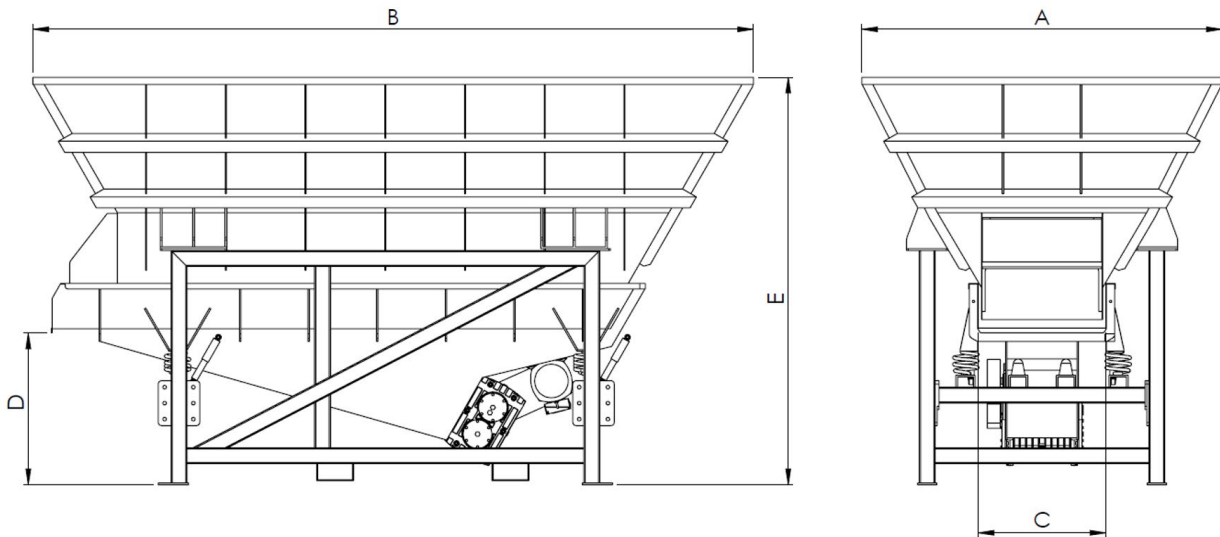

FEEDER HOPPER Type FHD-1N

TYPE Capacity L/Kg	A	B	C	D	E	V	WEIGHT Kg	Power kW
4000/6000	1900	3700	560	850	2250	R 25B - 132IS	2000	3
8000/12000	2260	4520	800	950	2550	R 35B - 265IS	2200	5,5
16000/24000	2260	7330	1000	1380	3000	R 35B - 530IS	4500	5,5