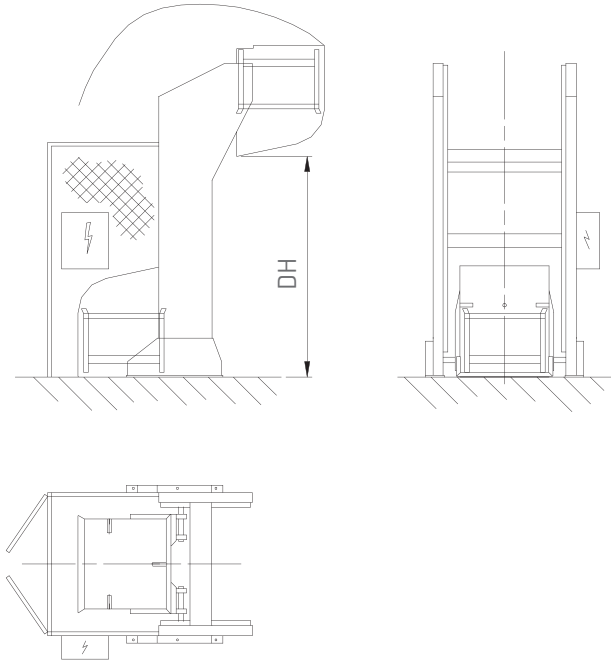

Lift Tipper Type LTD and LTS

TYPE LTD

TYPE LTS

CONTAINER SIZE

DH: Discharge Height

HC: Height Container
WC: Width Container
LC: Length Container

TYPE	MAX. LOAD CAPACITY (KG)	MAX. CONTAINER SIZE LC X WC X HC (mm)	DESIGN	LAYOUT SEE
LTS010/	100	600 X 450 X 450	SINGLE STAND	TYPE LTS
LTS032/	315	800 X 600 X 500	SINGLE STAND	TYPE LTS
LTS063/	630	1000 X 800 X 600	SINGLE STAND	TYPE LTS
LTD063/	630	1240 X 840 X 980	DOUBLE STAND	TYPE LTD
LTD100/	1000	1240 X 840 X 980	DOUBLE STAND	TYPE LTD
LTD160/	1600	1240 X 840 X 980	DOUBLE STAND	TYPE LTD
LTD200/	2000	1240 x 840 x 980	DOUBLE STAND	TYPE LTD
LTD250/	2500	1240 x 840 x 980	DOUBLE STAND	TYPE LTD