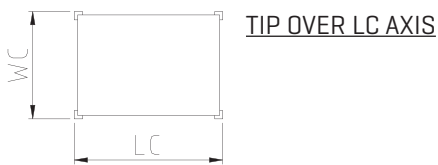

Lift Tipper Type LTD and LTS

TYPE LTD

TYPE LTS

CONTAINER SIZE

DH: Discharge Height

HC: Height Container
WC: Width Container
LC: Length Container

TYPE	MAX. LOAD CAPACITY (KG)	MAX. CONTAINER SIZE LC X WC X HC (mm)	DESIGN	LAYOUT SEE
LTS010/	100	600 X 450 X 450	SINGLE STAND	TYPE LTS
LTS032/	315	800 X 600 X 500	SINGLE STAND	TYPE LTS
LTS063/	630	1000 X 800 X 600	SINGLE STAND	TYPE LTS
LTD063/	630	1240 X 840 X 980	DOUBLE STAND	TYPE LTD
LTD100/	1000	1240 X 840 X 980	DOUBLE STAND	TYPE LTD
LTD160/	1600	1240 X 840 X 980	DOUBLE STAND	TYPE LTD
LTD200/	2000	1240 x 840 x 980	DOUBLE STAND	TYPE LTD
LTD250/	2500	1240 x 840 x 980	DOUBLE STAND	TYPE LTD