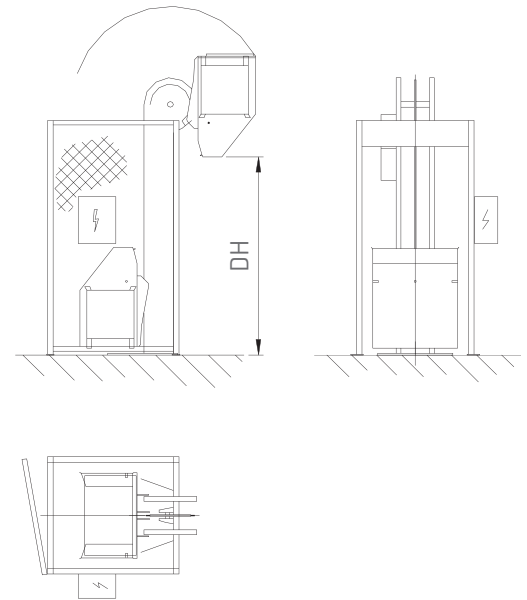

Lift Tipper Type LTD and LTS

TYPE LTD

TYPE LTS

CONTAINER SIZE

DH: Discharge Height

HC: Height Container
WC: Width Container
LC: Length Container

TYPE	MAX. LOAD CAPACITY (KG)	MAX. CONTAINER SIZE LC X WC X HC (mm)	DESIGN	LAYOUT SEE
LTS010/	100	600 X 450 X 450	SINGLE STAND	TYPE LTS
LTS032/	315	800 X 600 X 500	SINGLE STAND	TYPE LTS
LTS063/	630	1000 X 800 X 600	SINGLE STAND	TYPE LTS
LTD063/	630	1240 X 840 X 980	DOUBLE STAND	TYPE LTD
LTD100/	1000	1240 X 840 X 980	DOUBLE STAND	TYPE LTD
LTD160/	1600	1240 X 840 X 980	DOUBLE STAND	TYPE LTD
LTD200/	2000	1240 x 840 x 980	DOUBLE STAND	TYPE LTD
LTD250/	2500	1240 x 840 x 980	DOUBLE STAND	TYPE LTD